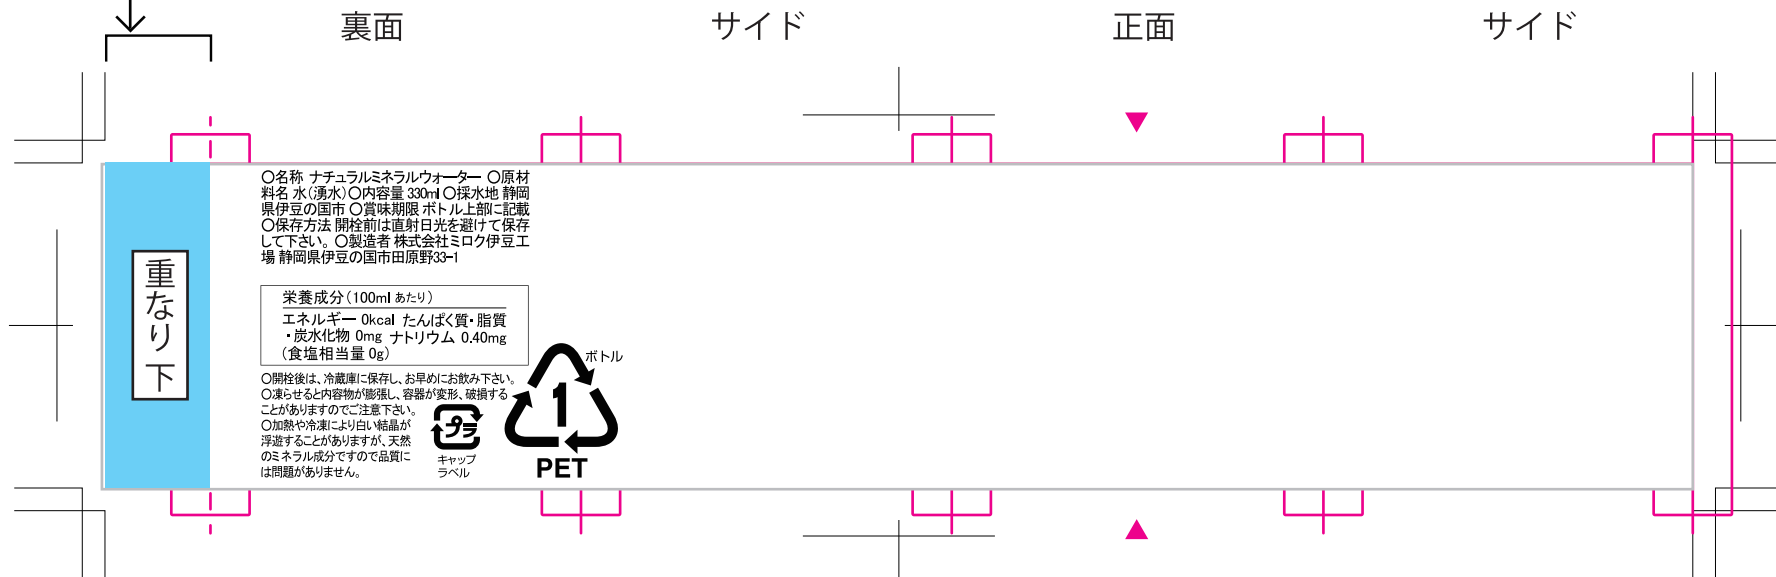

# 330ml 角形 シールラベル

## シールラベル用テンプレート 展開 210mm x 43mm

耐水性は保証できませんので、水濡れなどには十分ご注意ください。

重なり部分 (14 mm)

デザインの際にブルーの部分はカットして下さい。  
貼り合せ部分ですので見えなくなりますが、ボトルに巻く際に  
ズレが生じますので白地以外の場合は絵柄を入れてください。

- 絵柄裁ち落としの場合は、必ず塗り足し (天地左右 各 3mm) まで絵柄を作成してください。
- 栄養成分・リサイクルマークなどの表記は縮小することはできません。位置と色の変更は可能です。